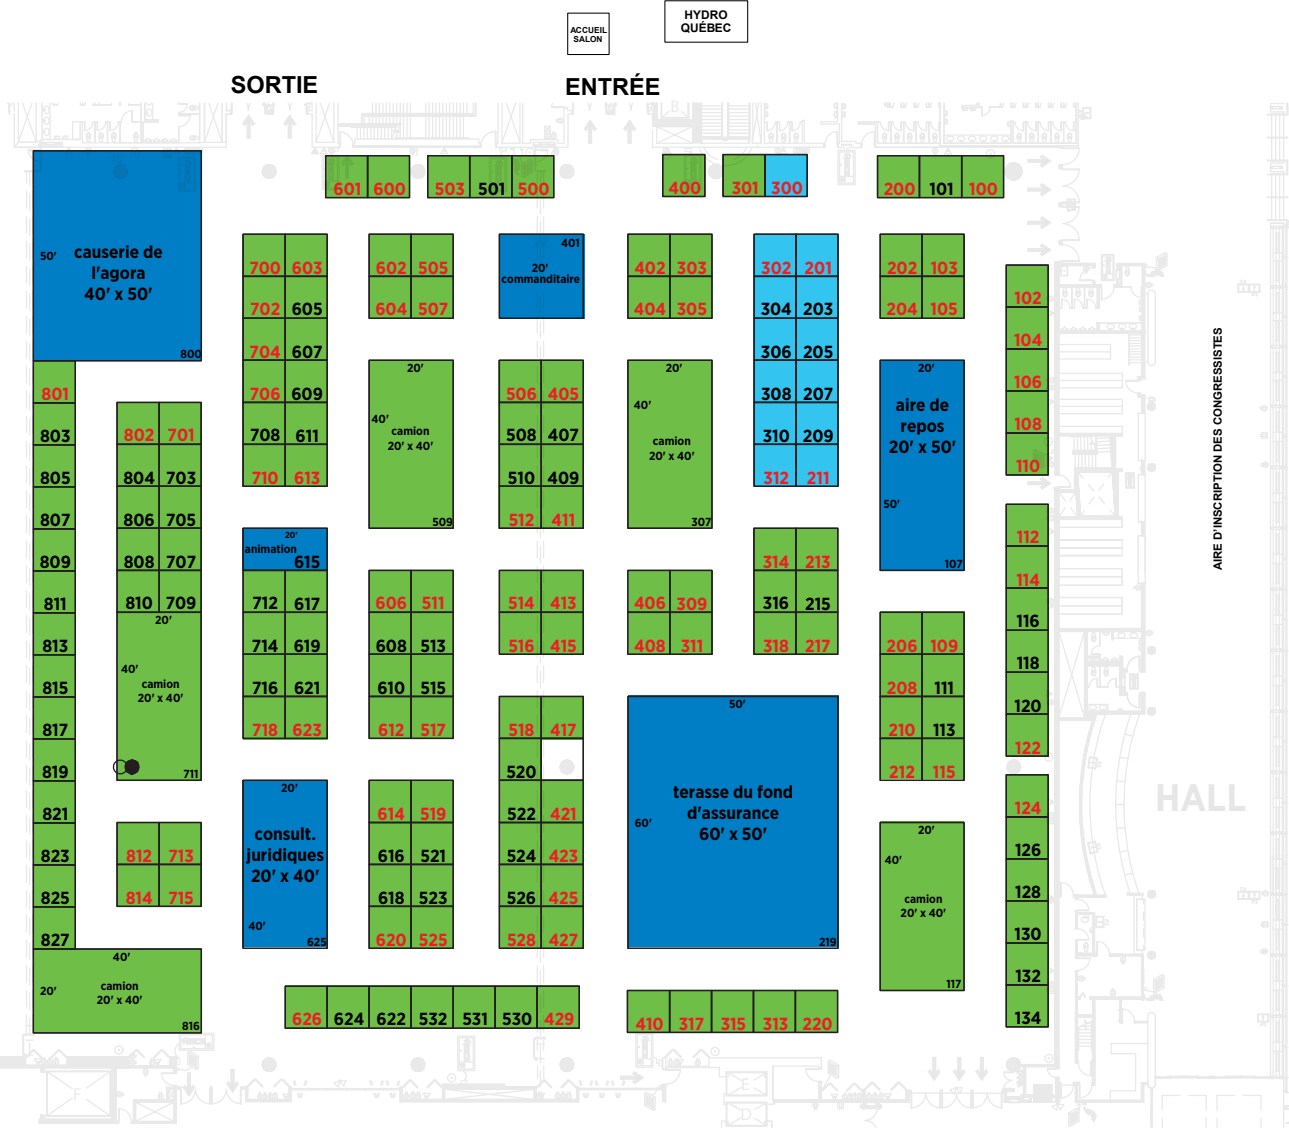

COMPLET

31 MAI 2024

LÉGENDE

000 = Espace stratégique
(supplément de 125 \$)

 = Bloc gouvernemental

 = Kiosque attribué