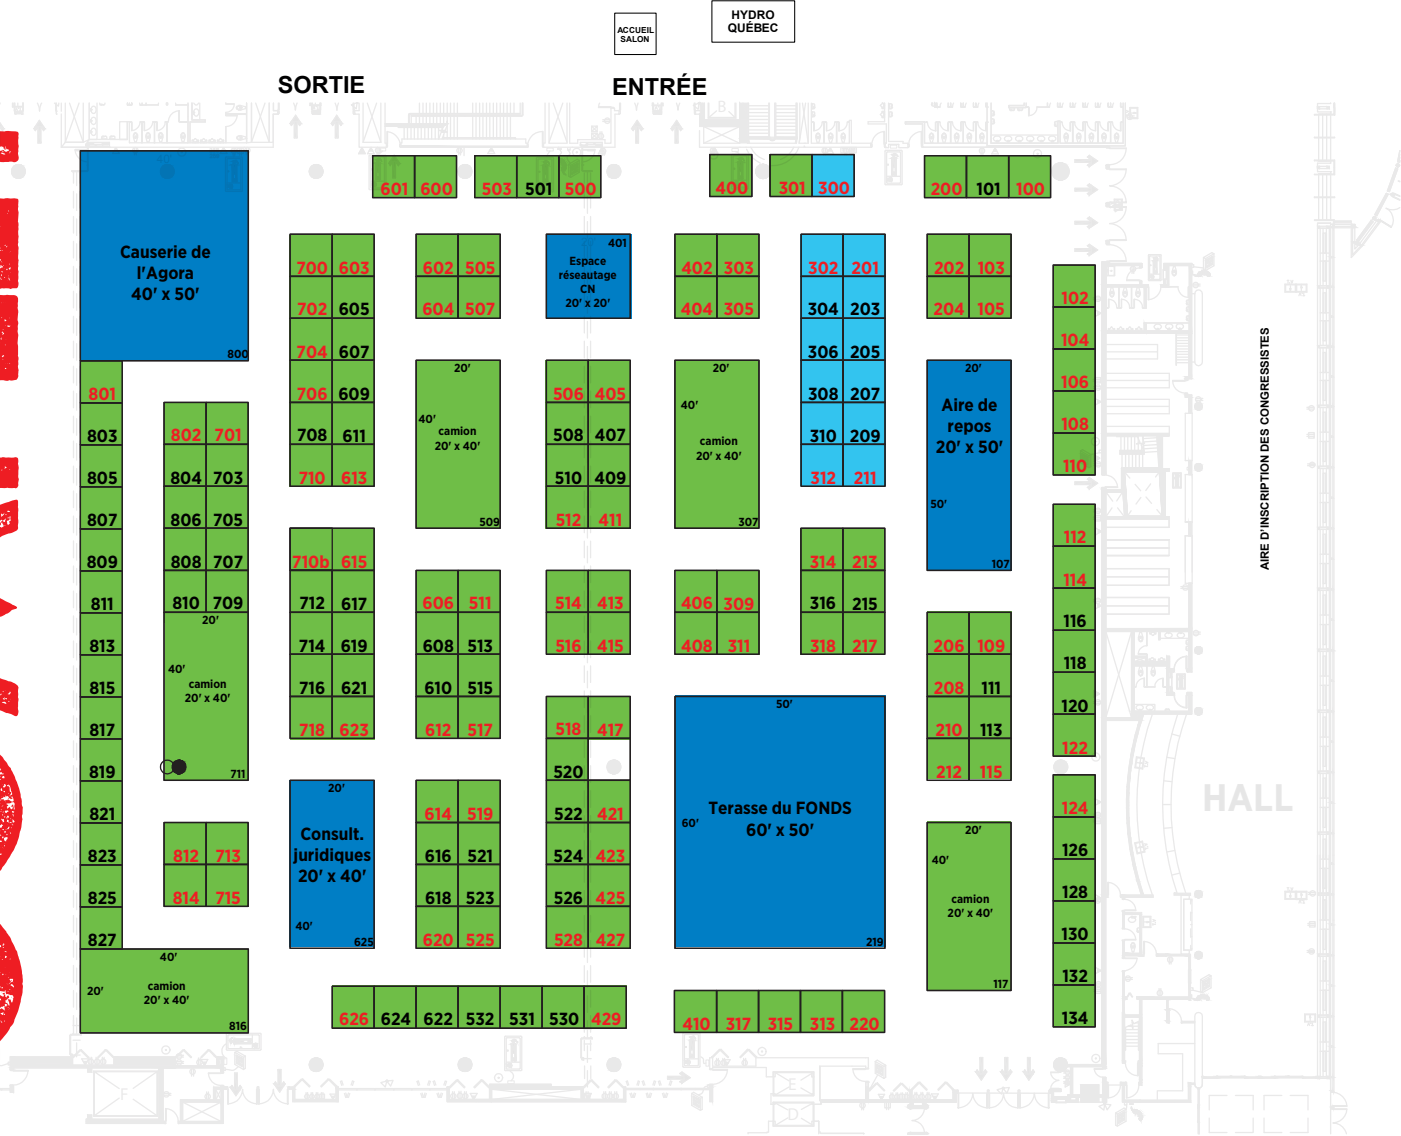

COMPLÉT

30 JUILLET 2024

LÉGENDE

000 = Espace stratégique
(supplément de 125 \$)

 = Bloc gouvernemental

 = Kiosque attribué