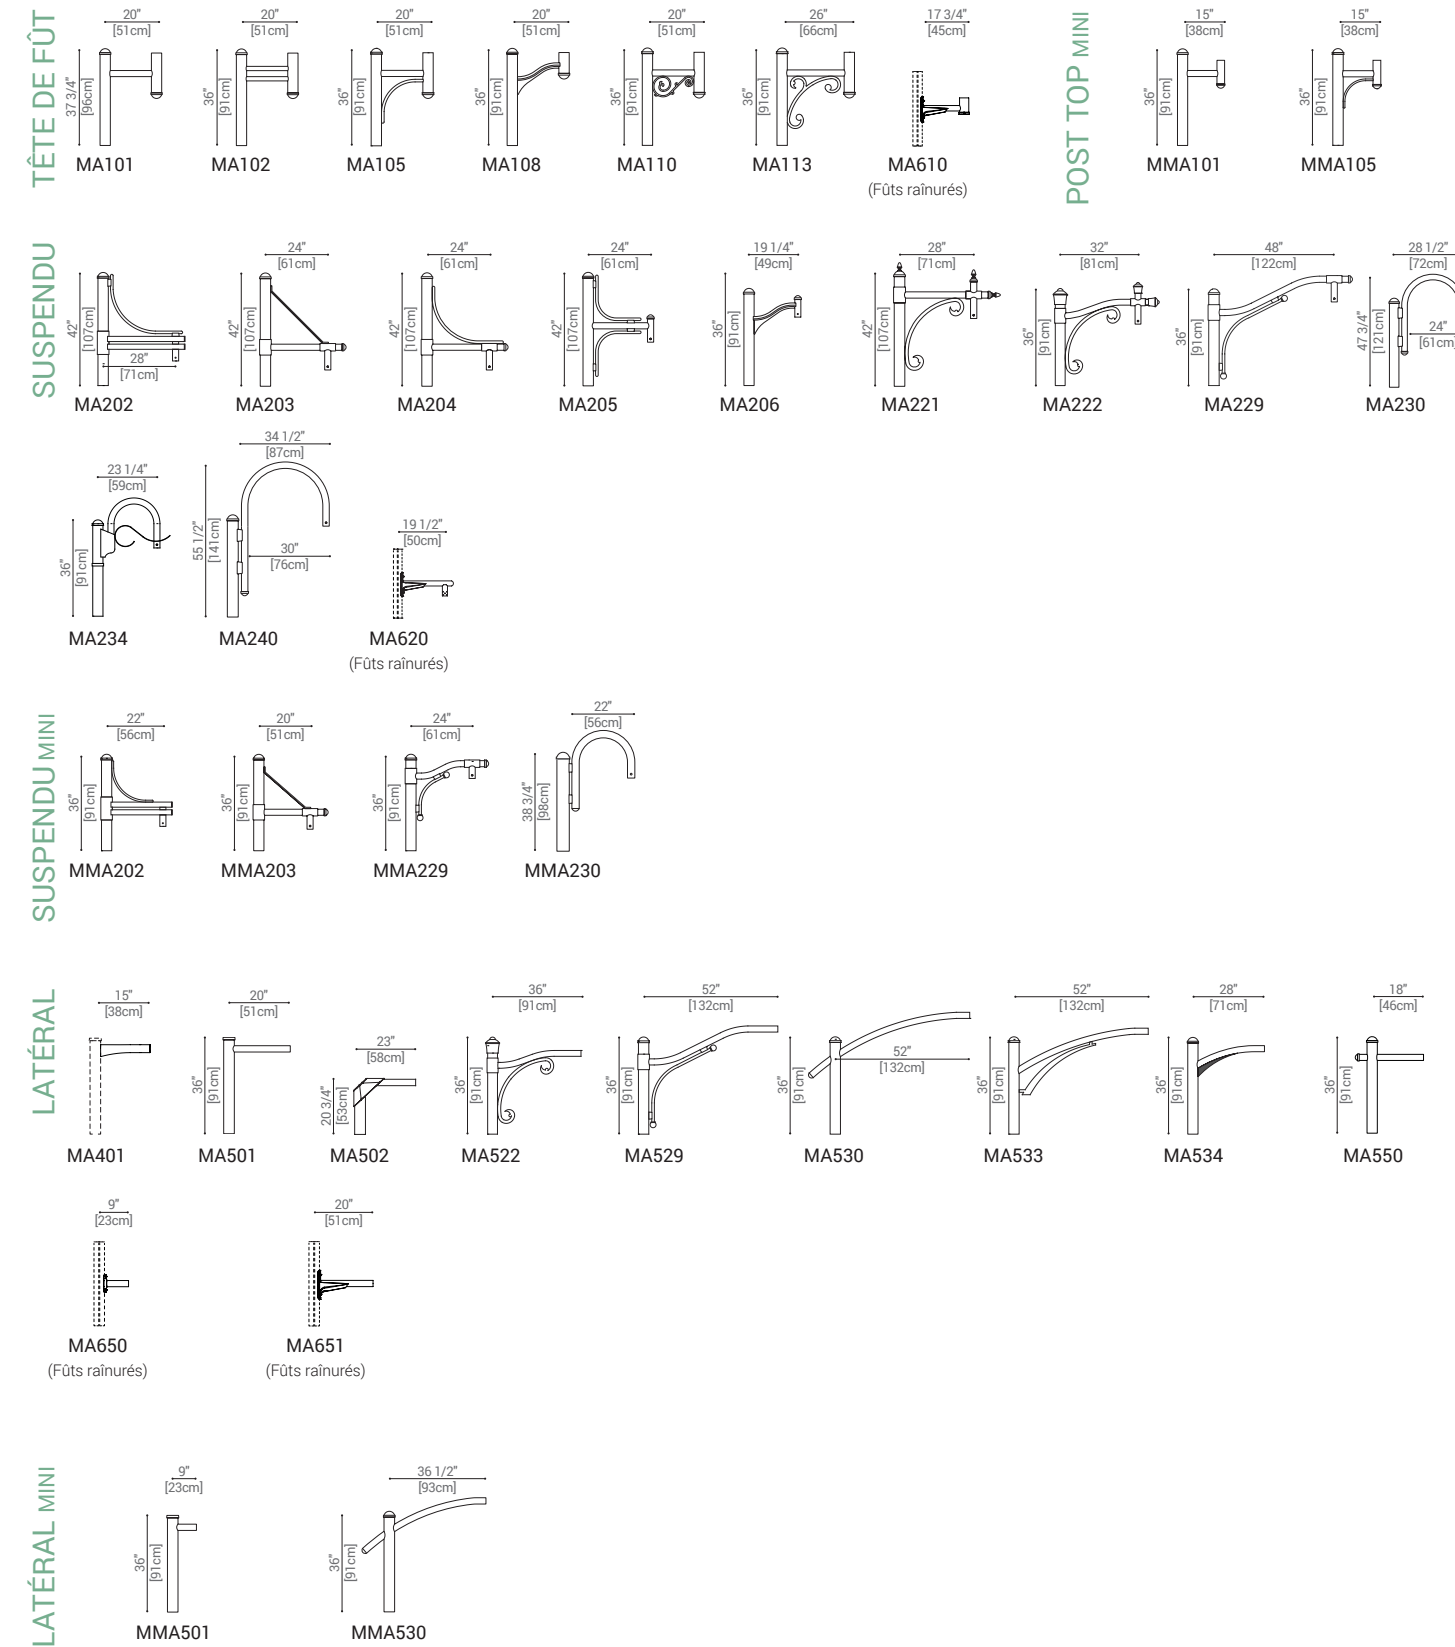

consoles

bollards

colonnes lumineuses

GUIDE DE PRODUITS